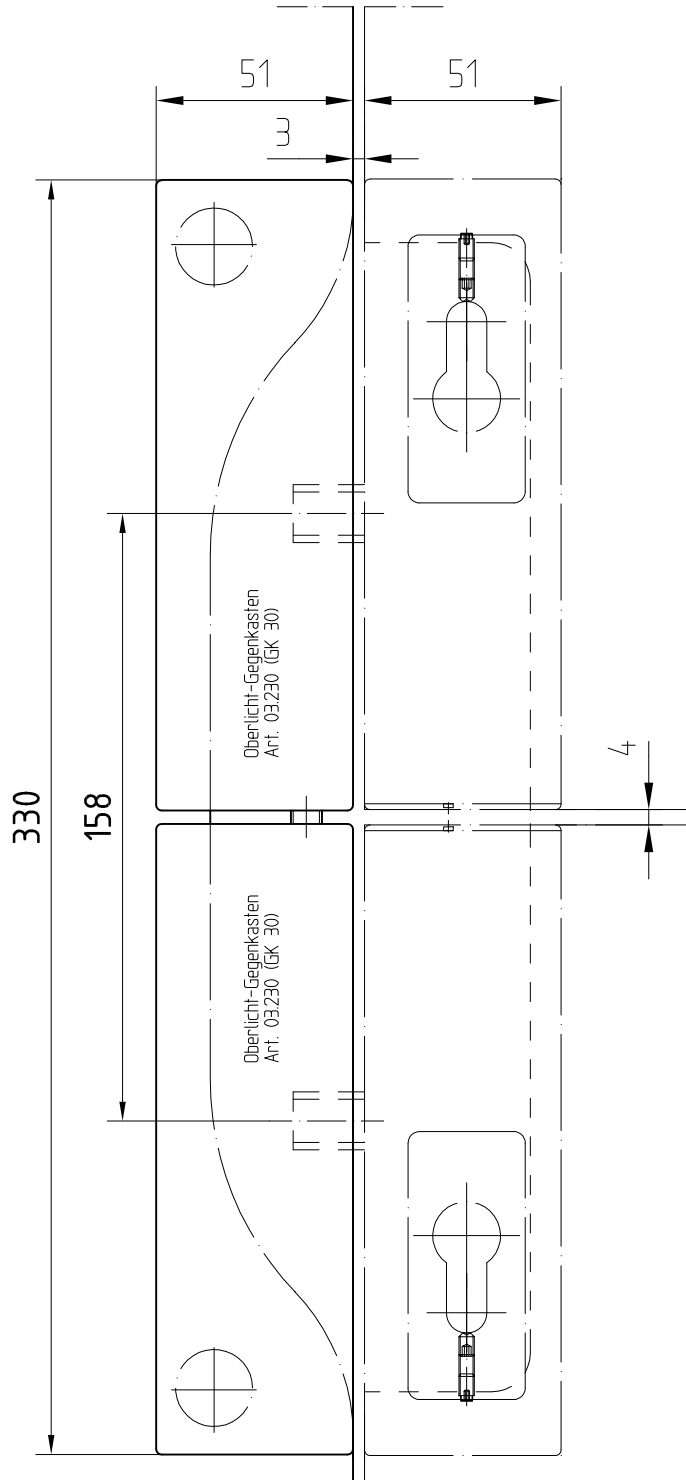

Universal-Doppelter-Oberlicht-Gegenkasten GK20  
für zweiflügelige Türen  
Art. Nr. 03.247

Glasbearbeitung siehe 05-071