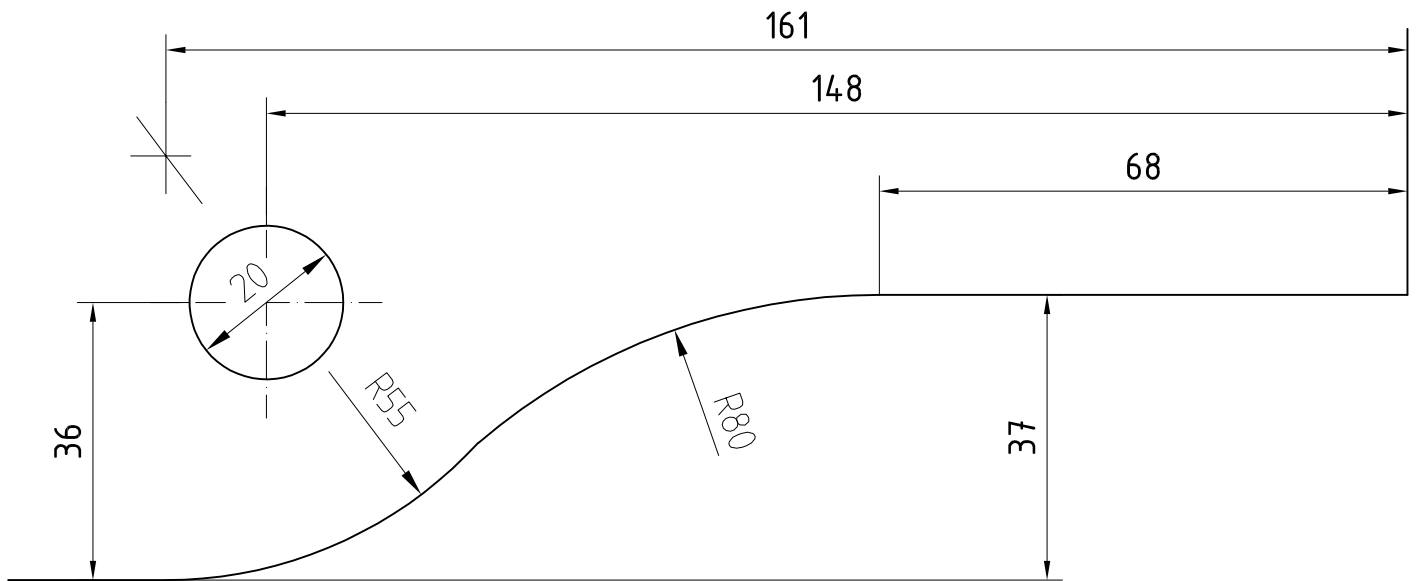

Glasbearbeitung für Oberlicht-Gegenkasten Art. 03.230 (GK30)

Glasbearbeitung für Universal-Eckschloß Art. 03.206 (US10)