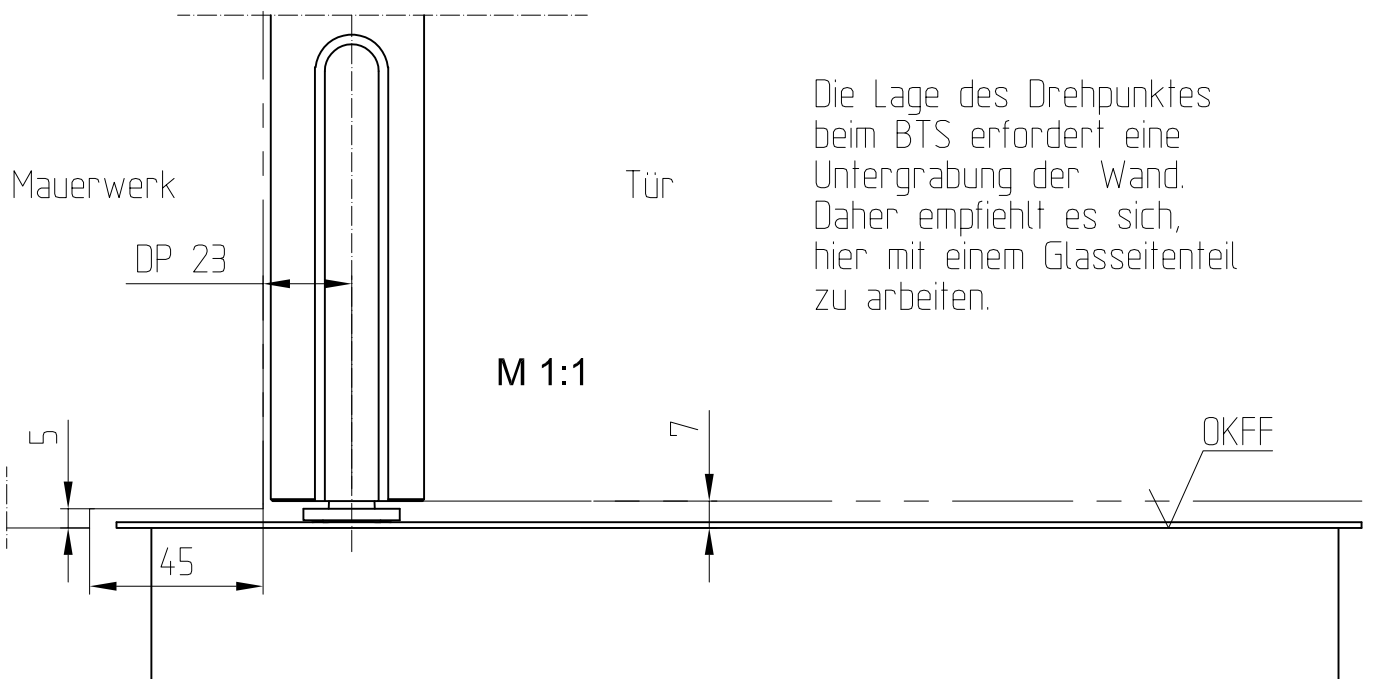

# Beyond Drehen

Bodentürschließer (BTS)  
Einbauvorschläge für das Seitenteil

DP = Drehpunkt

1:2

07.2022 / 016627

30-010A