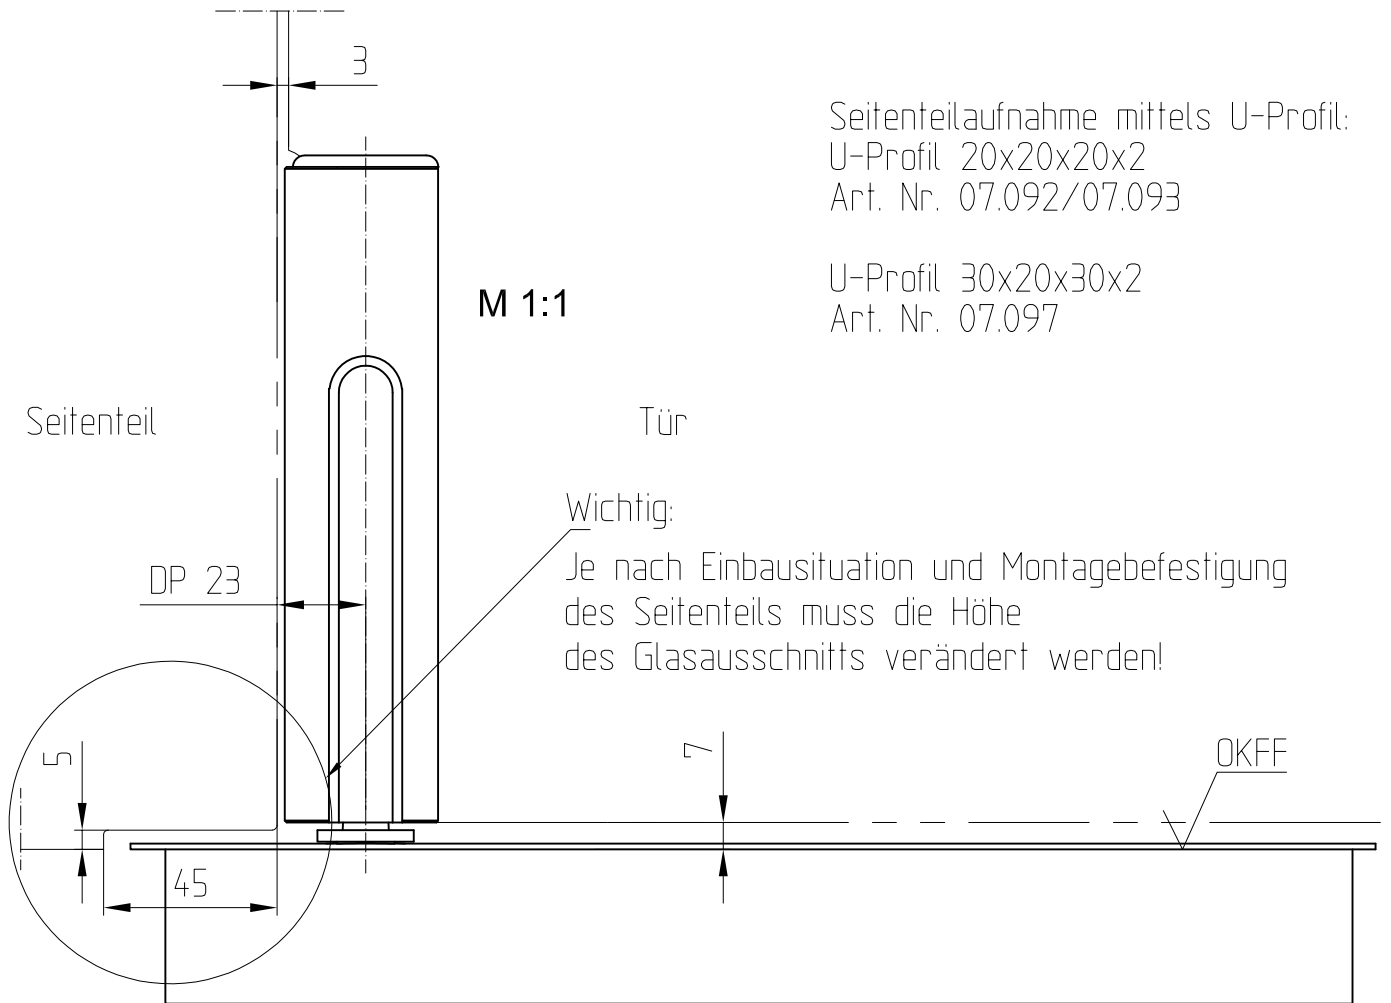

# Beyond Drehen

Bodentürschließer (BTS)  
Einbauvorschläge für das Seitenteil

DP = Drehpunkt

1:2

07.2022 / 016627

30-010A