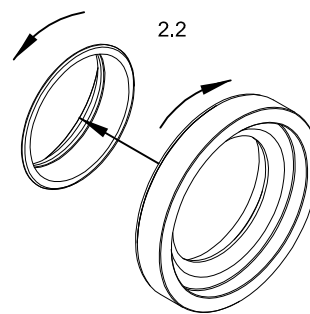

Moving Details.

Montageanleitung / Mounting instruction

MANET

Griffmuschel mit ø 60mm Bohrung
Recessed pull grip with hole ø 60mm

DE / EN

WN 80052-748-632

2023-11 / 005853

1. Vorbereitung der Griffmuschel
1. Preparation of the recessed pull grip

1.1

1

2. Montage der Griffmuschel
2. Installation of the recessed pull grip

2.1

2.2

2.2 Mit der Hand fest anziehen
 2.2 Hand tight assembly

2

Moving Details.