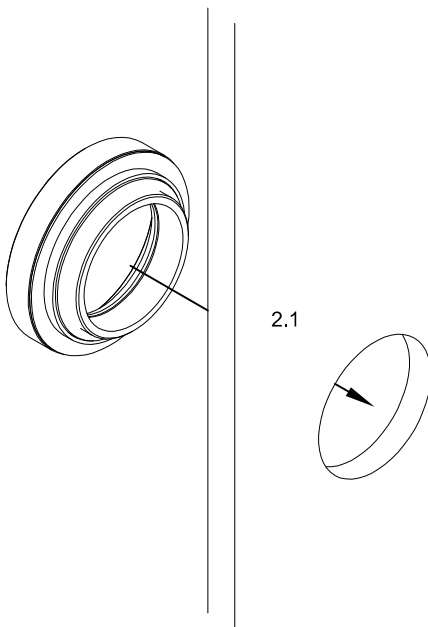

Moving Details.

Montageanleitung / Mounting instruction

MANET

Griffmuschel mit ø 60mm Bohrung
Recessed pull grip with hole ø 60mm

DE / EN

WN 80052-748-632

2023-11 / 005853

1. Vorbereitung der Griffmuschel
1. Preparation of the recessed pull grip

1.1

1

2. Montage der Griffmuschel
2. Installation of the recessed pull grip

2.1

2.2

2.2 Mit der Hand fest anziehen
 2.2 Hand tight assembly

2

Moving Details.