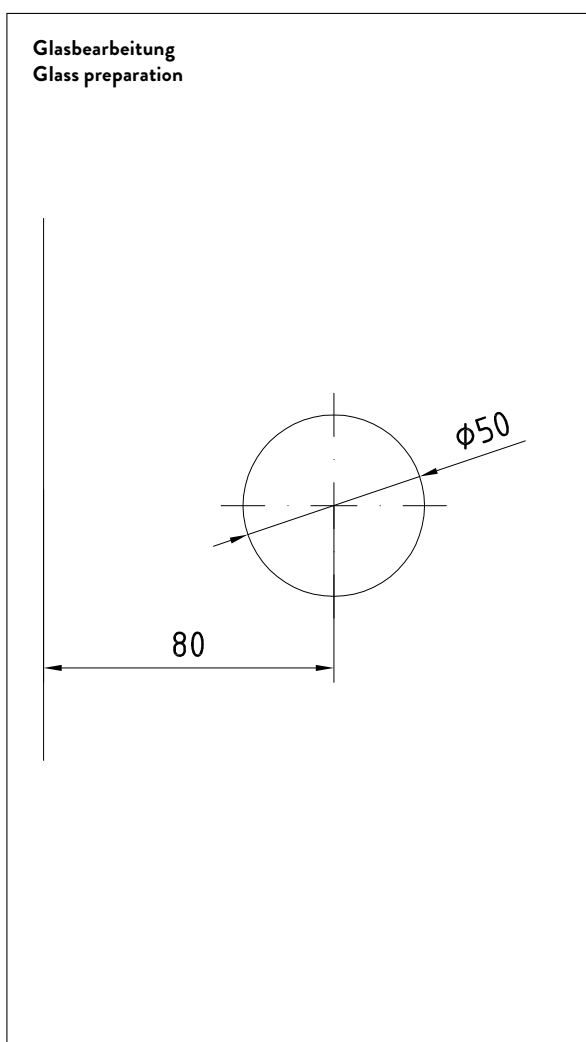

Moving Details.

Montageanleitung / Mounting instruction

MANET

Griffmuschel mit ø 60mm Bohrung
Recessed pull grip with hole ø 60mm

DE / EN

WN 80052-748-632

2023-11 / 005853

1. Vorbereitung der Griffmuschel
1. Preparation of the recessed pull grip