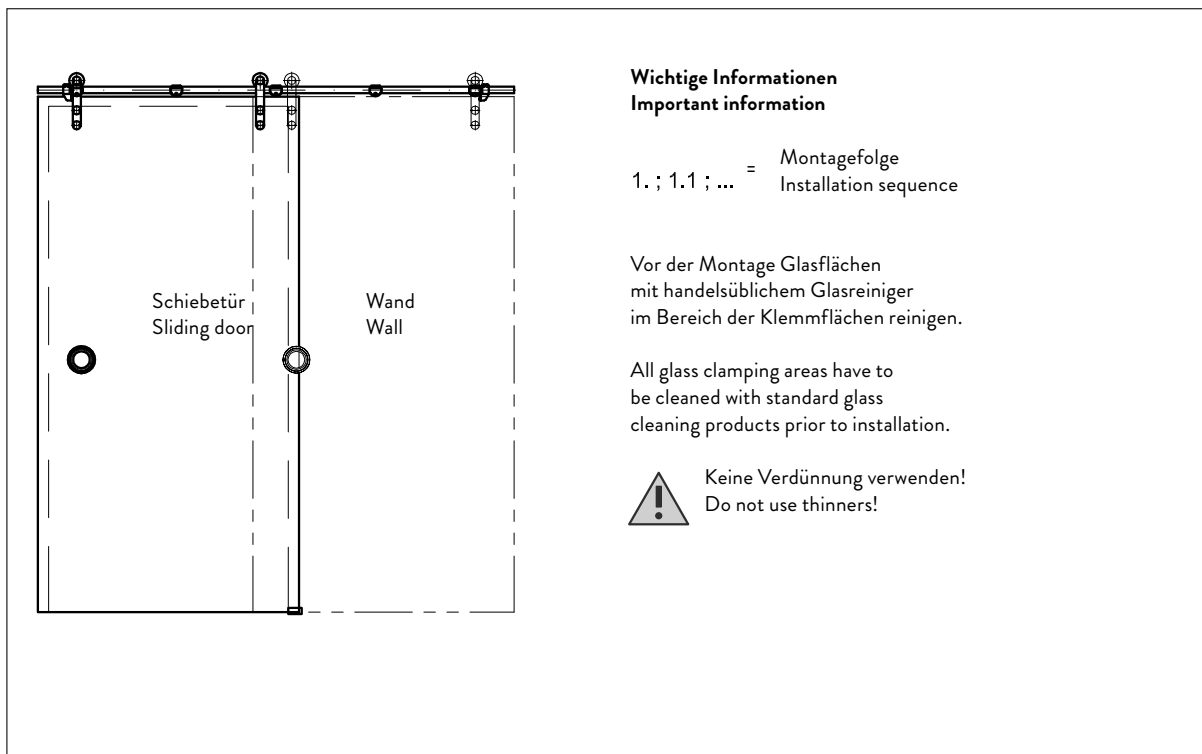

Moving Details.

Montageanleitung / Mounting instruction

MANET

Griffmuschel mit ø 60mm Bohrung
Recessed pull grip with hole ø 60mm

DE / EN

WN 80052-748-632

2023-11 / 005853

1. Vorbereitung der Griffmuschel
1. Preparation of the recessed pull grip

1.1

1

2. Montage der Griffmuschel
2. Installation of the recessed pull grip

2.1

2.2

2.2 Mit der Hand fest anziehen
 2.2 Hand tight assembly

2

Moving Details.