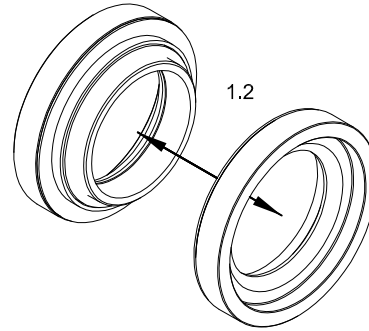

Moving Details.

Montageanleitung / Mounting instruction

MANET

Griffmuschel mit ø 60mm Bohrung
Recessed pull grip with hole ø 60mm

DE / EN

WN 80052-748-632

2023-11 / 005853

1. Vorbereitung der Griffmuschel
1. Preparation of the recessed pull grip

1.1

1

2. Montage der Griffmuschel
2. Installation of the recessed pull grip

2.1

2.2

2.2 Mit der Hand fest anziehen
 2.2 Hand tight assembly

2

Moving Details.