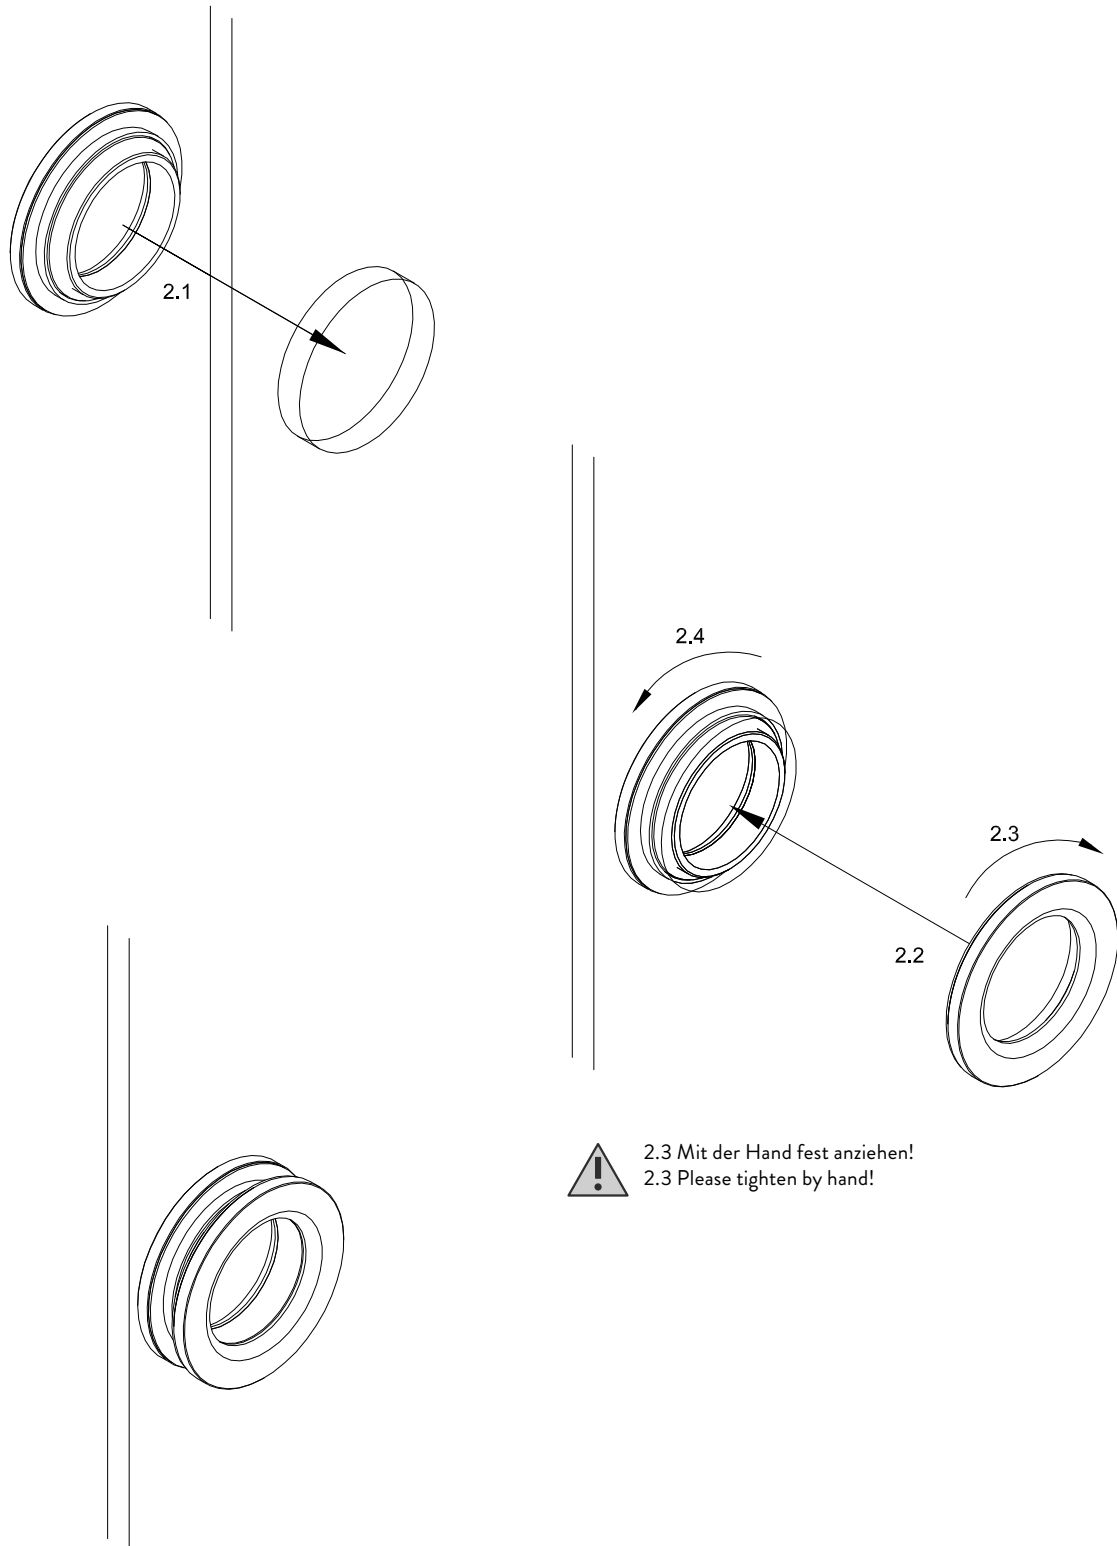

2. Montage
2. Installation