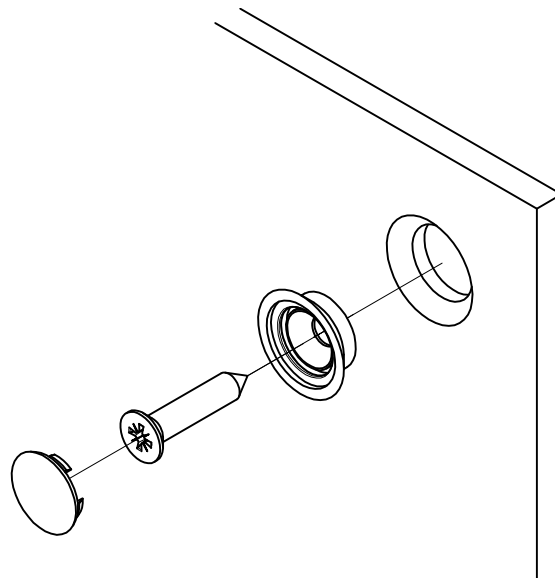

Moving Details.

Beipackzettel / Enclose

MANET

Kunststoffpunkthalter

Single-point fixing plastic type

DE / EN

WN 80052-664-632

2023-11

Schrauben und Dübel zur Befestigung sind nicht im Lieferumfang enthalten! Geeignete, auf den Untergrund abgestimmte Befestigungsmittel verwenden!

Screws and plugs for connection are not part of delivery!
Please use suitable fixing material according to foundation!