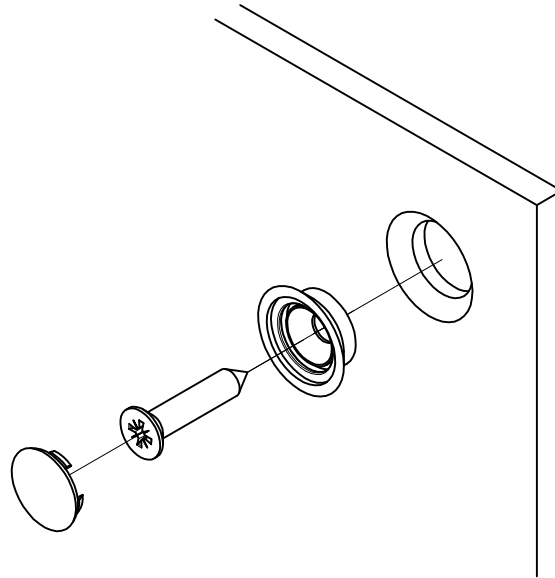

Moving Details.

Beipackzettel / Enclose

MANET

Kunststoffpunkthalter

Single-point fixing plastic type

DE / EN

WN 80052-664-632

2023-11

Schrauben und Dübel zur Befestigung sind nicht im Lieferumfang enthalten! Geeignete, auf den Untergrund abgestimmte Befestigungsmittel verwenden!

Screws and plugs for connection are not part of delivery!
Please use suitable fixing material according to foundation!