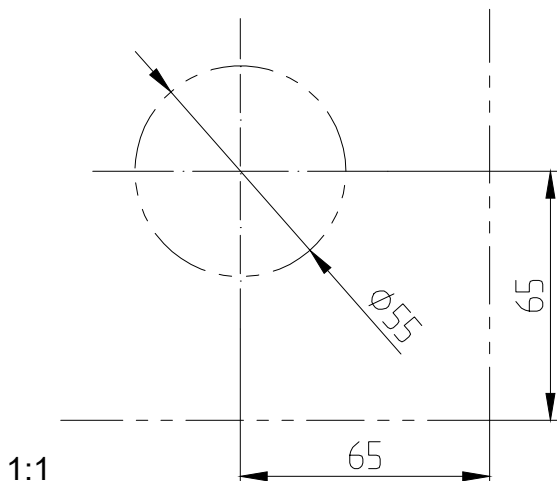

# MANET-Drehtürsystem

Eckschloss oben/unten  
für 8-12 mm Glas  
Art. Nr. 21.448

21.448

Dieses Dokument ist urheberrechtlich geschützt. Die Inhalte sind Eigentum der DORMA-Glas GmbH. Alle Rechte bleiben vorbehalten.