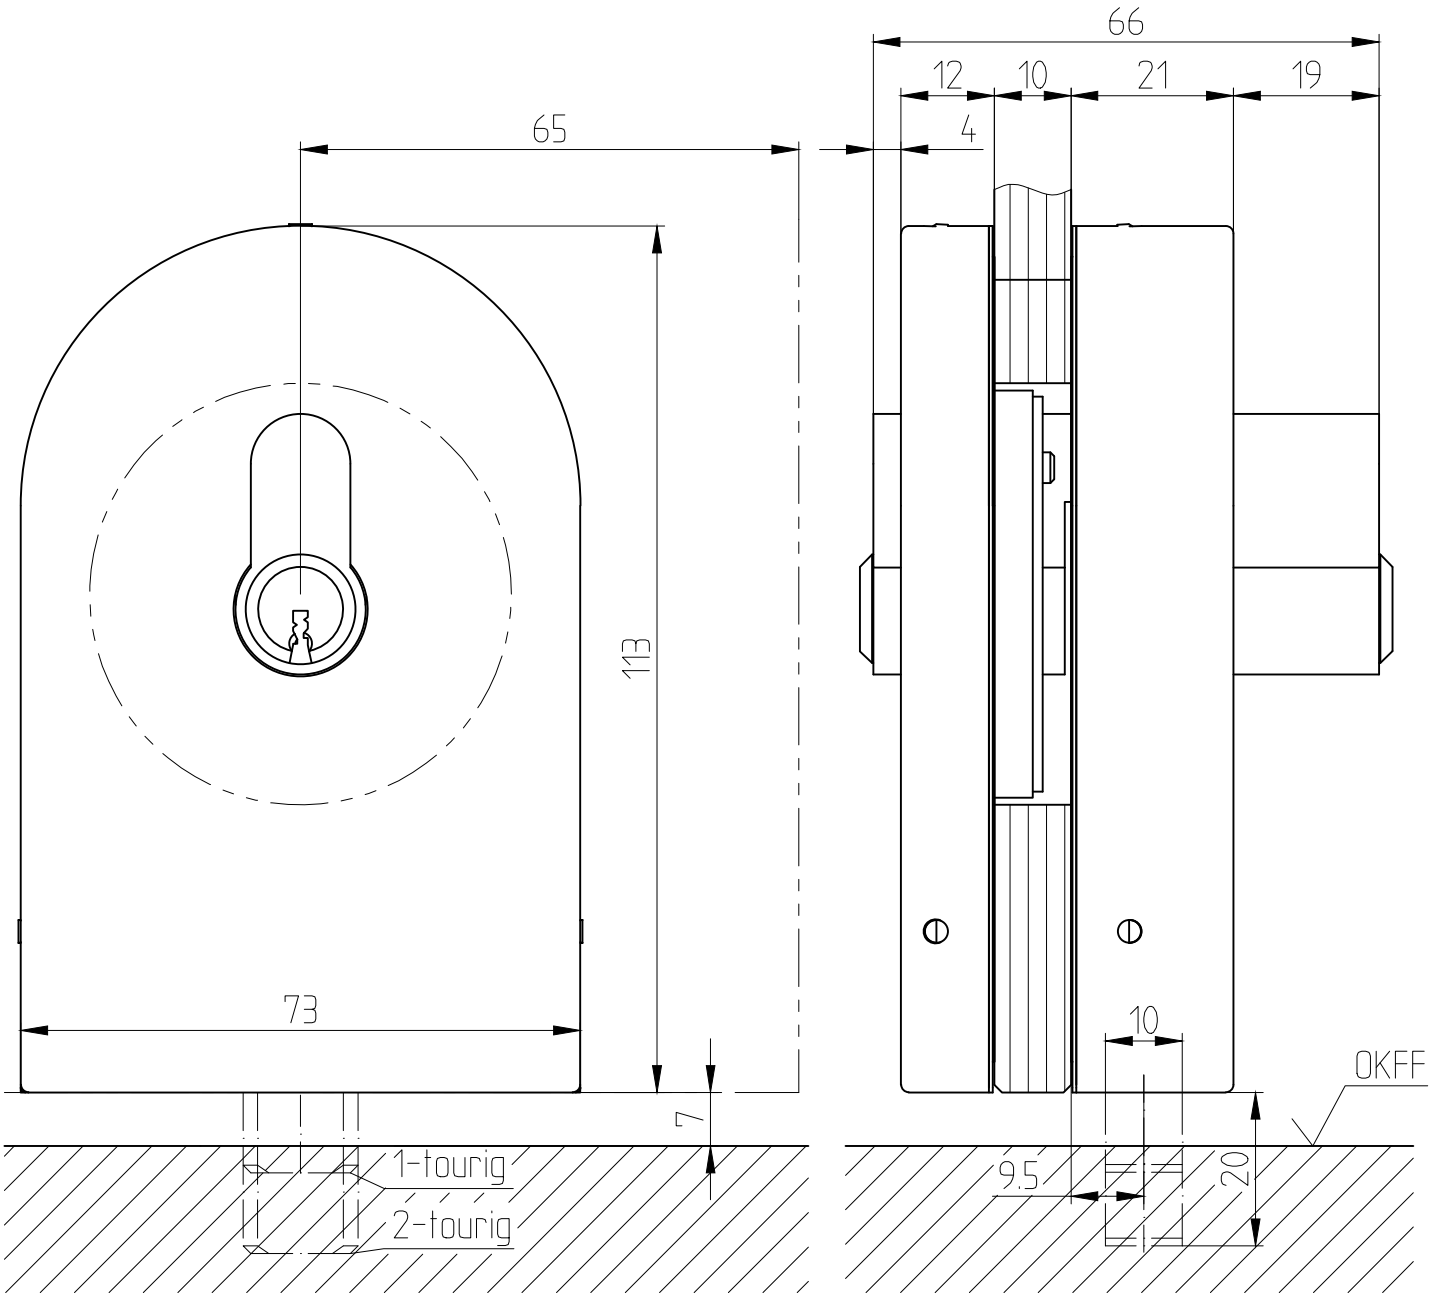

# MANET-Drehtürsystem

Eckschloss oben/unten  
für 8-12 mm Glas  
Art. Nr. 21.448

21.448

Dieses Dokument ist urheberrechtlich geschützt. Die Inhalte sind Eigentum der DORMA-Glas GmbH. Alle Rechte bleiben vorbehalten.

Bodenbuchsen  
siehe Detail 05-015

Glasbearbeitung  
1:2

29-090

05.2022 / 016627

T:\SHARED\DEBFNKONSTRUKTION\_INTERNA\DETAIL\29\29-090.DWG