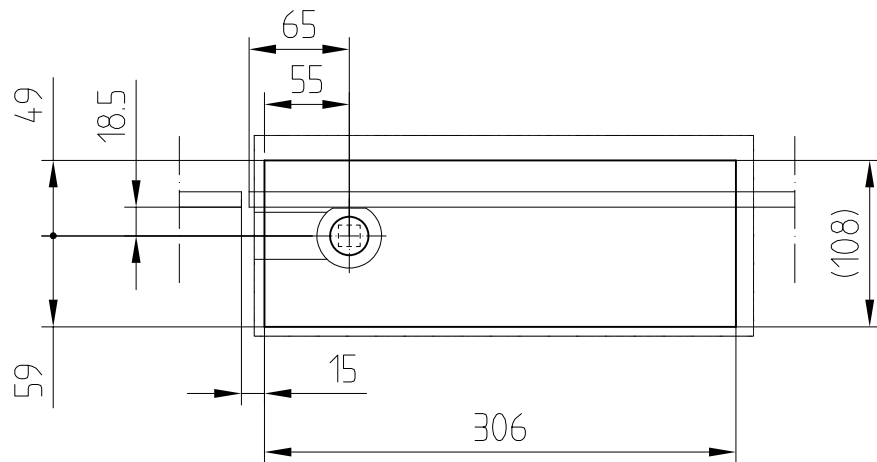

# MANET Drehtürsystem

BTS: max. Verstellmöglichkeiten

a) BTS 75 V

b) BTS 84

1:5

05.2022 / 016627

29-085A

T:\SHARED\DEBFN\KONSTRUKTION\_INTERNA\DETAIL\29\29-085A.DWG