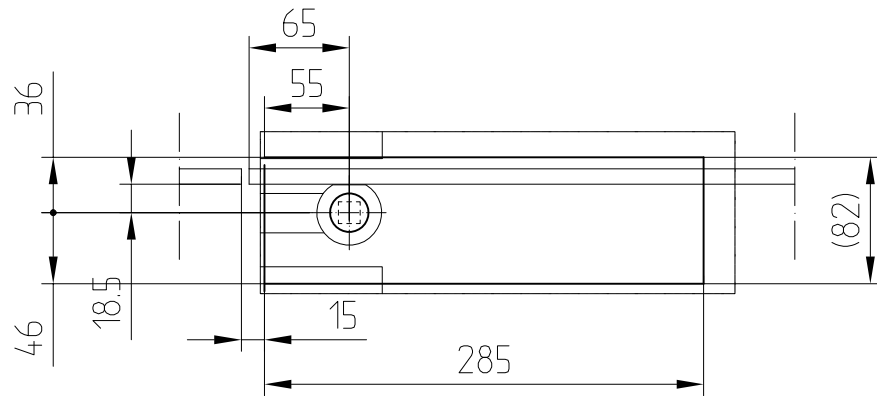

# MANET Drehtürsystem

BTS: max. Verstellmöglichkeiten

a) BTS 75 V

b) BTS 84

1:5

05.2022 / 016627

29-085A

T:\SHARED\DEBFN\KONSTRUKTION\_INTERNA\DETAIL\29\29-085A.DWG