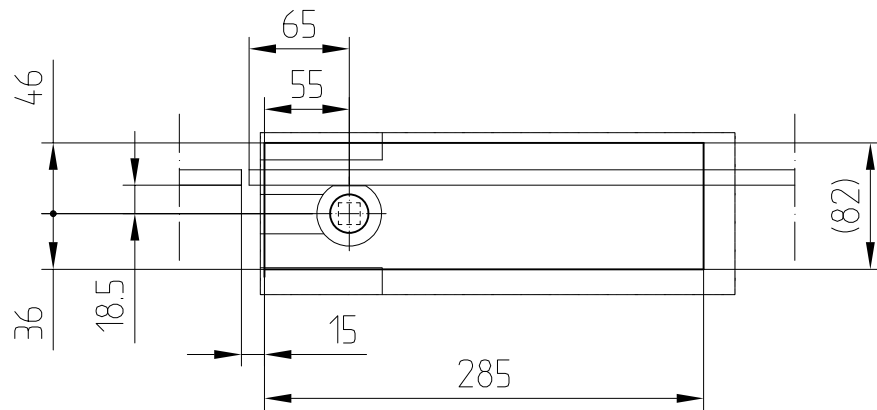

# MANET Drehtürsystem

BTS: max. Verstellmöglichkeiten

a) BTS 75 V

b) BTS 84

1:5

05.2022 / 016627

29-085A

T:\SHARED\DEBFN\KONSTRUKTION\_INTERNA\DETAIL\29\29-085A.DWG