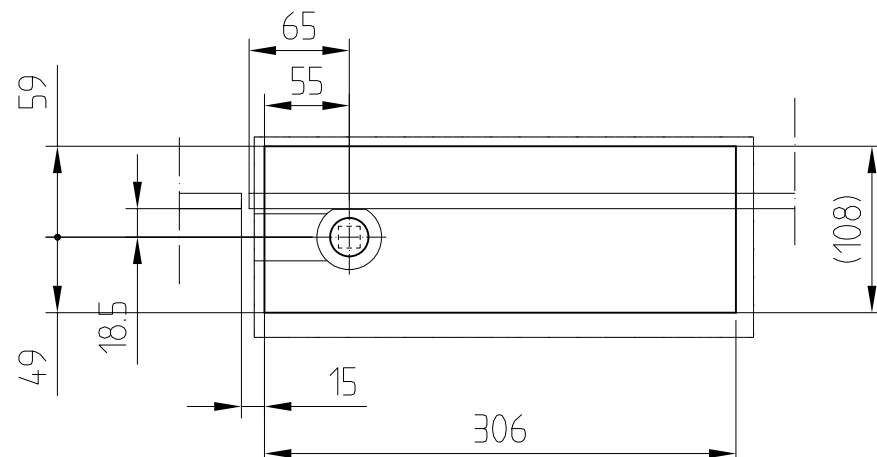

# MANET Drehtürsystem

BTS: max. Verstellmöglichkeiten

a) BTS 75 V

b) BTS 84

1:5

05.2022 / 016627

29-085A

T:\SHARED\DEBFN\KONSTRUKTION\_INTERNA\DETAIL\29\29-085A.DWG