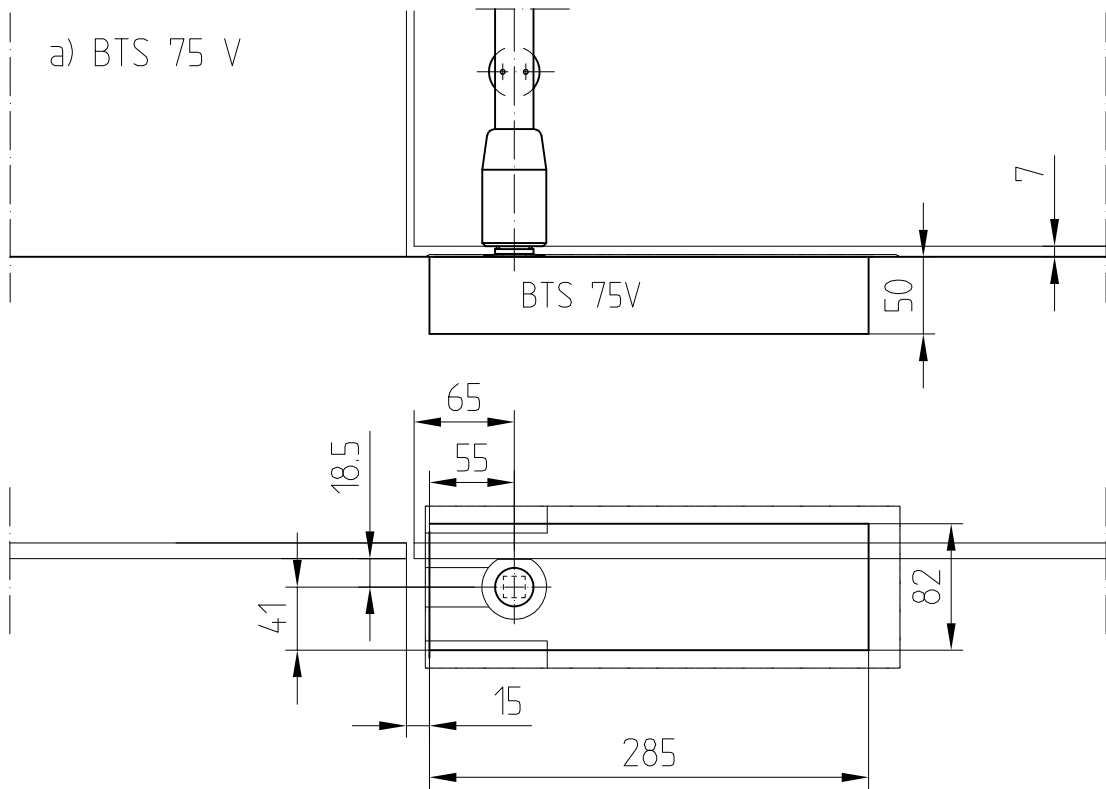

# MANET Drehtürsystem

BTS: Darstellung BTS-Achse zentriert

a) BTS 75 V

b) BTS 84

max. Verstellmöglichkeiten siehe Detail 29-085A

1:5

05.2022 / 016627

29-085