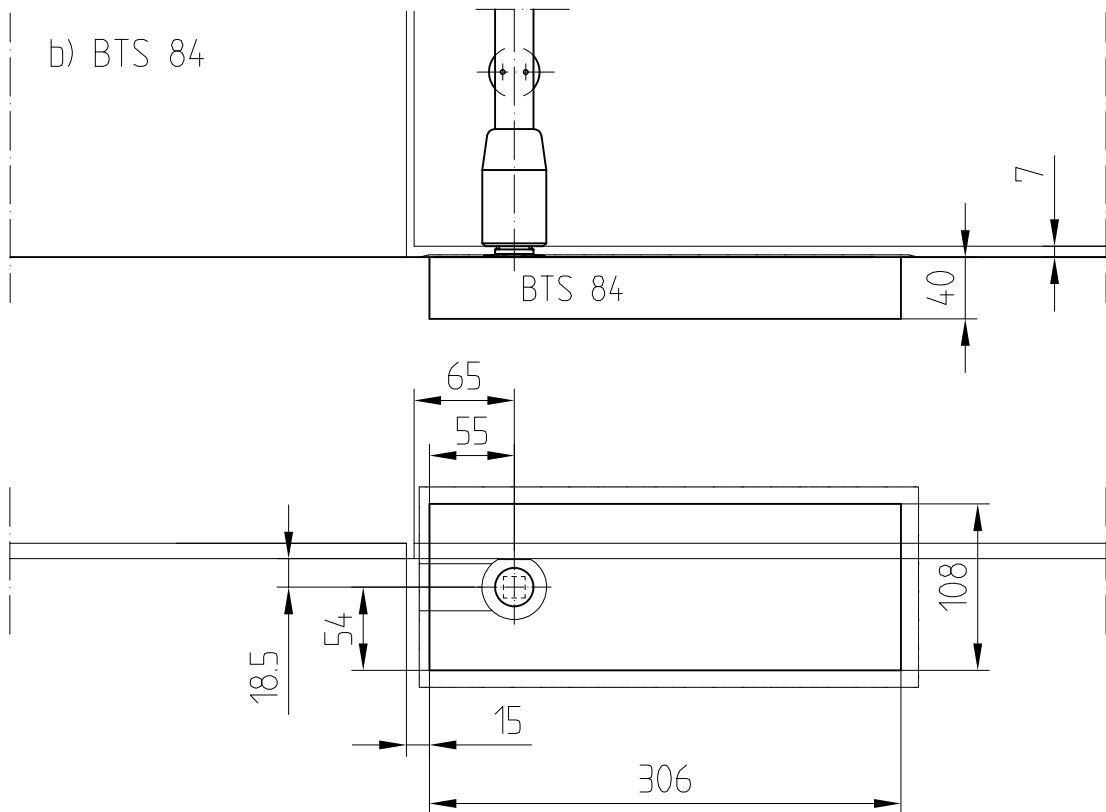

# MANET Drehtürsystem

BTS: Darstellung BTS-Achse zentriert

a) BTS 75 V

b) BTS 84

max. Verstellmöglichkeiten siehe Detail 29-085A

1:5

05.2022 / 016627

29-085