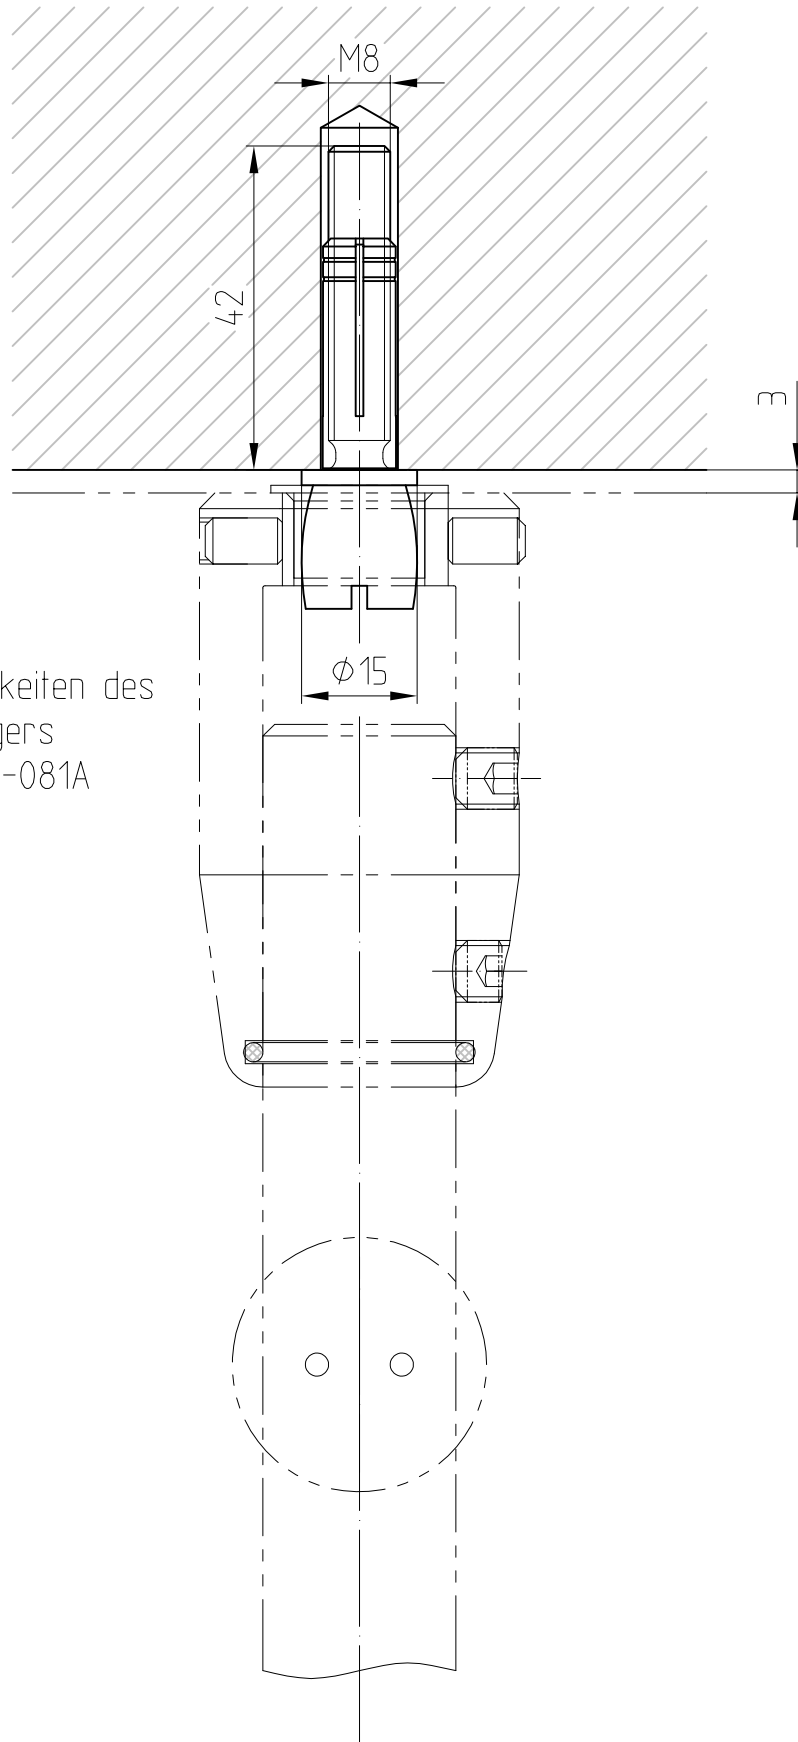

MANET Drehtürsystem

PT 25 Zapfen mit Spreizdübel

für Deckenanbindung - Art. Nr. 01.115

01.115

Verstellmöglichkeiten des
oberen Drehlagers
siehe Detail 29-081A

Dieses Dokument ist urheberrechtlich geschützt. Die Inhalte sind Eigentum der DORMA-Glas GmbH. Alle Rechte bleiben vorbehalten.