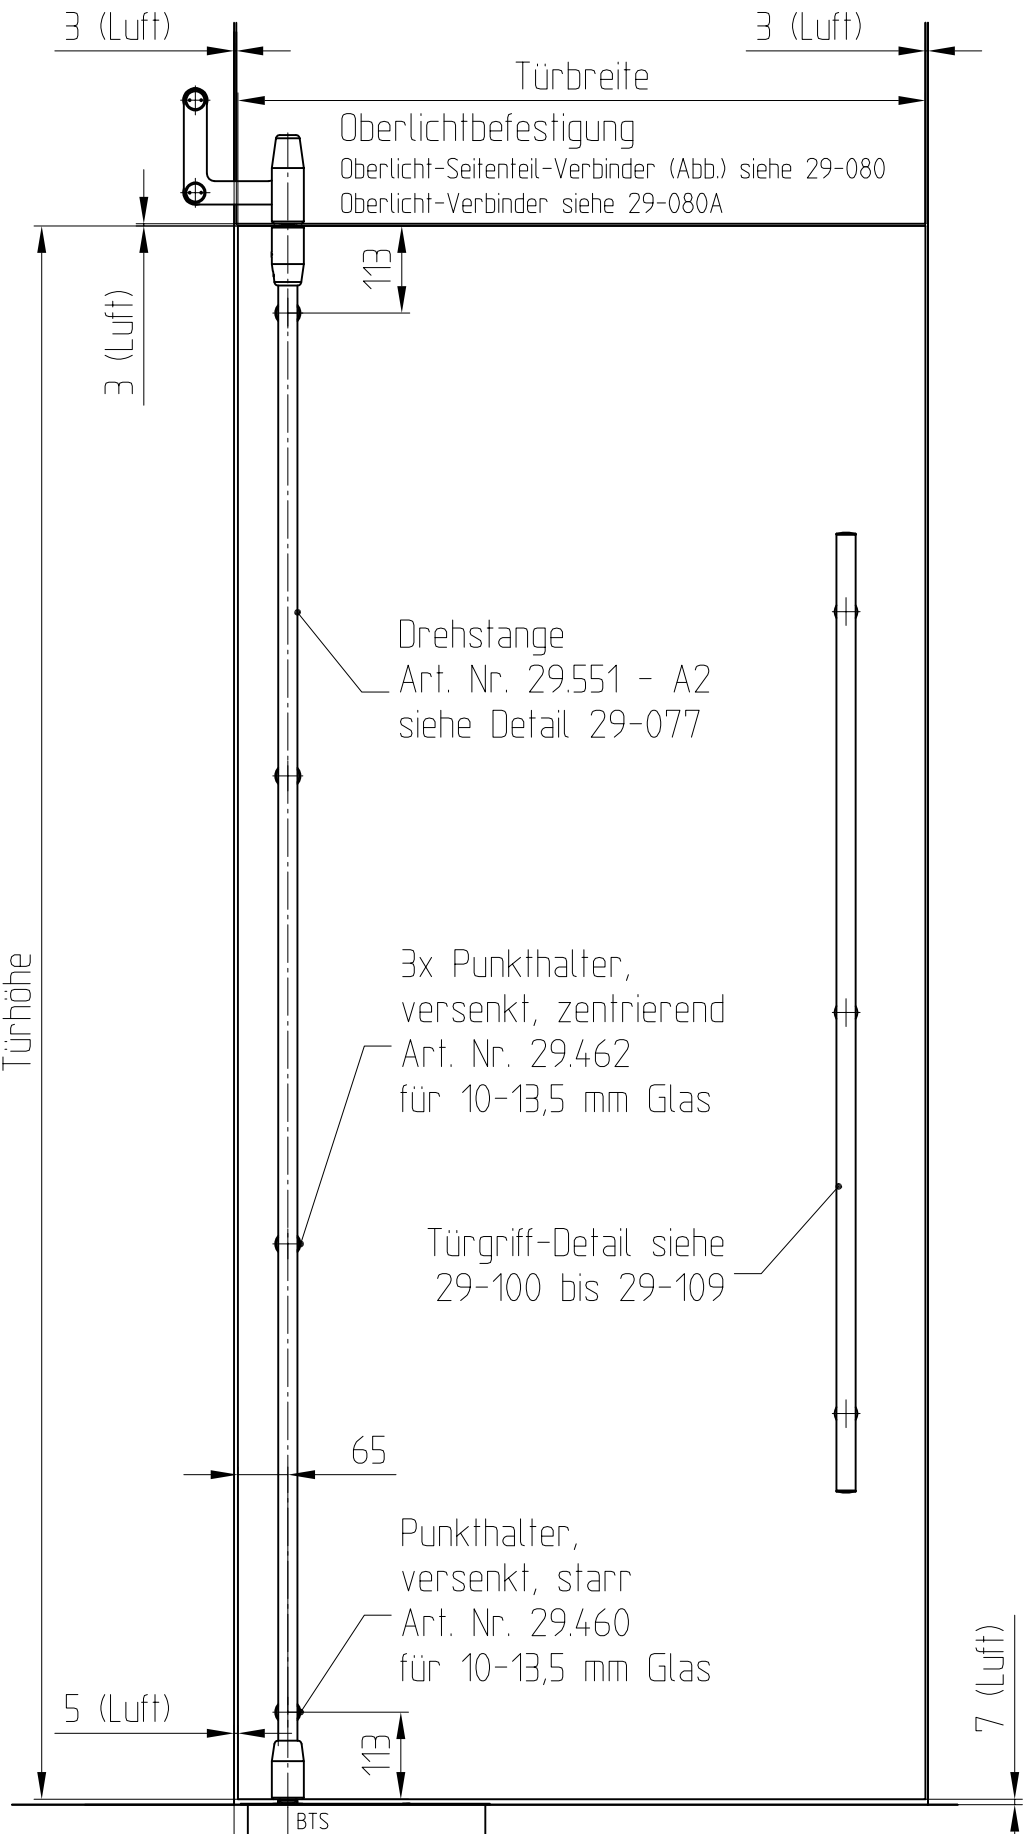

MANET Drehtürsystem

Drehtür mit Oberlicht und
Seitenteil für 10-13,5 mm Glas

1:10

(70)

04.2022 / 016627

29-072