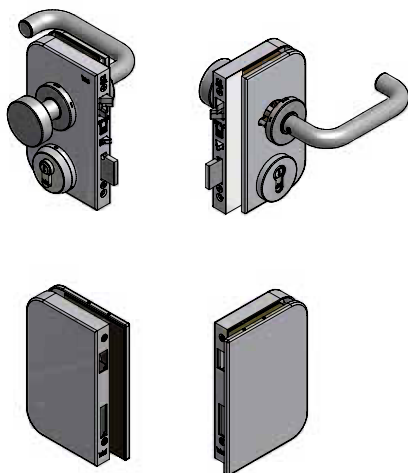

OFFICE Junior SVP 5000 Das Türschloss für doppelte Sicherheit.

Sicherheit mit Substanz.

Panik und Risiken müssen beherrschbar sein. Dafür wurde das OFFICE Junior SVP 5000 entwickelt. Das neue Schloss in selbstverriegelnder Panikausführung erfüllt die DIN EN 179 souverän, ebenso wie die versicherungstechnischen Vorgaben. Von innen nach außen kommt man schnell durch den leichtgängigen Drücker. Beim Schließen fährt der Riegel automatisch ins Schließblech und sorgt so für komfortable Sicherheit – eine ausgeklügelte Mechanik eben. Ideal auch für alle, die nachrüsten wollen.

Sicherheit mit System.

Das Panikschloss ist bestens integriert. Es passt perfekt zu den dormakaba Beschlägen und fügt sich subtil in das jeweilige Interieur ein. Dabei wirkt es auch als stilistischer Akzent. Hinter der formschönen und sicheren Einheit für Glastüren verbirgt sich eine solide Mechanik. So leicht das Design auch wirkt – lange Lebensdauer und Zuverlässigkeit überzeugen selbst bei starker Beanspruchung. Sicher ist schöner.

OFFICE Junior SVP 5000

Sicherheit, Punkt für Punkt:

- Formschöne und sichere Einheit für Glastüren – auch in Ganzglas-Anlagen – mit Glasdicken von 8 - 12 mm
- Komfortabel selbstverriegelndes Panikschloss mit mechanischer Ablaufsicherung
- Versicherungstechnischer Verschluss
- Panikfunktion (E) geprüft und zertifiziert, normengerecht gemäß DIN EN 179
- Problemlos nachrüstbar, ohne Verkabelung (Standard-Glasbearbeitung OFFICE)
- Universal-Steuerfalle
- Einfache Panikentriegelung über Drücker von innen
- Wechsel zur Entriegelung über Schlüssel von außen
- Inklusive Wechselgarnitur mit feststehendem Knopf
- Geeignet für Falztiefen ab 26 mm bei 8 mm Glasdicke (bei höherer Glasdicke gilt eine entsprechend höhere Falztiefe)
- Auch mit passendem Gegenkasten lieferbar (Bedarfsflügel muss arretiert werden)